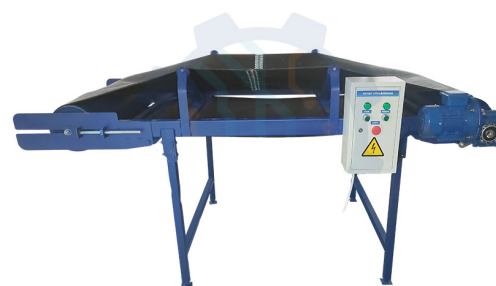

ЛС0376 Учебный тренажер Прямой ленточный конвейер

Тренажер учебный «Прямой ленточный конвейер» предназначен для изучения принципа работы транспортной машины непрерывного действия (ленточного конвейера), отработки навыков её эксплуатации и обслуживания, проведения лабораторных испытаний.

Оборудование может применяться для обучения в общеобразовательных учреждениях, учреждениях начального профессионального, среднего профессионального и высшего профессионального образования для получения базовых и углубленных профессиональных знаний.